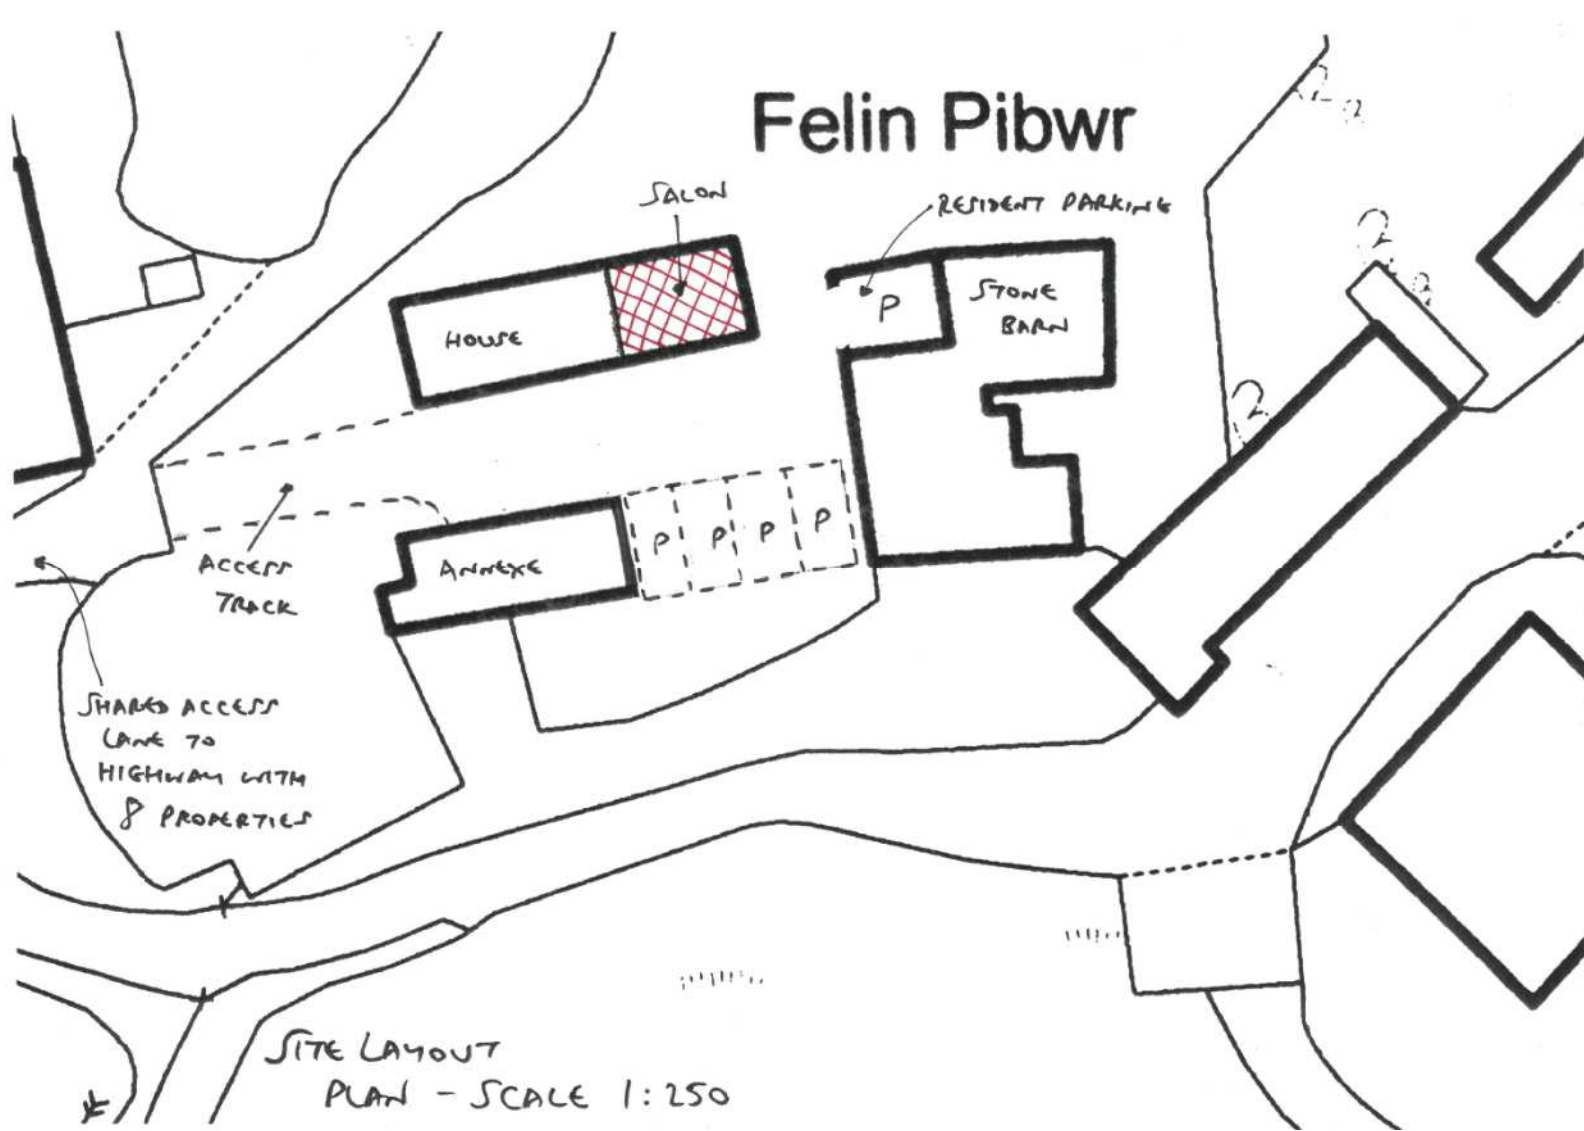

# W/36197

Pibwr Mill, Heol Bolahaul, Cwmffrwd, Carmarthen

Promap

JCR Planning Scale 1:1250

# W/36197

**W/36197**

**W/36197**

**W/36197**

**W/36197**

**W/36197**

**W/36197**

**W/36197**

**W/36197**

**W/36197**

**W/36197**